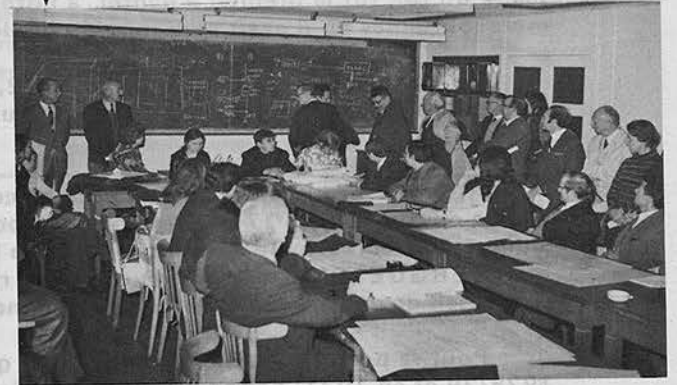

l'horaire, S. V. P.

- A la fin de la visite, ^{Beaufil} rassemblement général
dans la salle 307, au 3^{ème} étage =

9

14

10

15

11

12